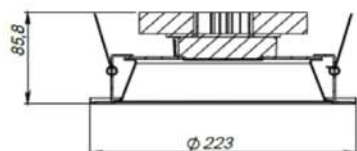

КОНФИГУРАЦИЯ КАТ.№ + ...

ЦВЯТ	
БЯЛ	.W
СИВ	.GR
ЧЕРЕН	.BK
ДРУГИ ЦВЕТОВЕ ПО RAL	ЗАПИТВАНЕ

ДИМИРАНЕ	
DALI	.TD
1-10V	.D1-10

АВАРИЕН МОДУЛ	
1 час	.EA1
3 часа	.EA3

РАЗМЕРИ

Cut OUT (mm)

ø200mm

чертеж с драйвър,  
монтажна схема