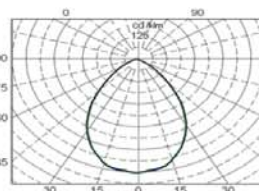

Описание на продукта:

- Ефективност на LED модула: над 140lm / W
- Светлинен поток на модула 1100lm, 2000lm или 3000lm. За светлинен поток 5000lm със запитване
- Висок индекс на цвето предаване CRI> 80. За CRI> 90 със запитване
- Възможност за димиране по DALI или 1-10V
- Опция- аварийен модул
- Степен на защита: IP21
- Дълъг живот: 50 000 часа
- Корпус: метал
- Рефлектор: алуминий
- Гаранция: 5 години

КАТ. №	Мощност W	Светлинен поток Lm	Цветна температура К	Ефективност Lm/W	Жизнен цикъл	Индекс на цвето предаване CRI	LED модул и драйвър
AA0369 11E830...	8.5 W	1100 Lm	3000 K	142 Lm/W	50000 h	>80	PHILIPS
AA0369 11E840...	7.8 W	1100 Lm	4000 K	155 Lm/W	50000 h	>80	PHILIPS
AA0369 20E830...	15.7 W	2000 Lm	3000 K	140 Lm/W	50000 h	>80	PHILIPS
AA0369 20E840...	14.4 W	2000 Lm	4000 K	153 Lm/W	50000 h	>80	PHILIPS
AA0369 30E830...	23.2 W	3000 Lm	3000 K	142 Lm/W	50000 h	>80	PHILIPS
AA0369 30E840...	21.2 W	3000 Lm	4000 K	156 Lm/W	50000 h	>80	PHILIPS