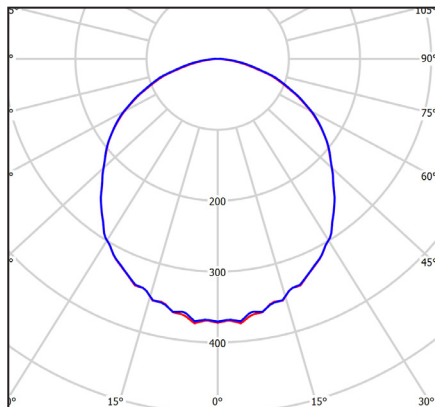

TRIX SF AA0911

DIMENSIONS:

- AA0911** 600x600xH73mm
- AA3239** 850x850xH73mm
- AA3241** 310x1120xH73mm
- AA3242** 310x1665xH73mm

CONFIGURATION REF. = A+B+C+D
example: AA0911 44E830-W-TD-EA1

A

REF.	Dimension L/W/H	Power W	Luminous flux Lm	Color temperature K	Efficiency Lm/W	CRI	LED module and driver
AA0911 50E830	L600xW600xH73mm	32 W	3758 Lm	3000 K	119 Lm/W	>80	PHILIPS
AA0911 50E840	L600xW600xH73mm	32 W	4000 Lm	4000 K	127 Lm/W	>80	PHILIPS
AA3239 110E830	L850xW850xH73mm	70.0 W	8443 Lm	3000 K	121 Lm/W	>80	PHILIPS
AA3239 110E840	L850xW850xH73mm	70.0 W	9013 Lm	4000 K	129 Lm/W	>80	PHILIPS
AA3241 37E830	L310xW1120xH73mm	32 W	3758 Lm	3000 K	119 Lm/W	>80	PHILIPS
AA3241 37E840	L310xW1120xH73mm	32 W	4000 Lm	4000 K	127 Lm/W	>80	PHILIPS
AA3242 70E830	L310xW1665xH73mm	46.0 W	5637 Lm	3000 K	123 Lm/W	>80	PHILIPS
AA3242 70E840	L310xW1665xH73mm	46.0 W	6000 Lm	4000 K	130 Lm/W	>80	PHILIPS