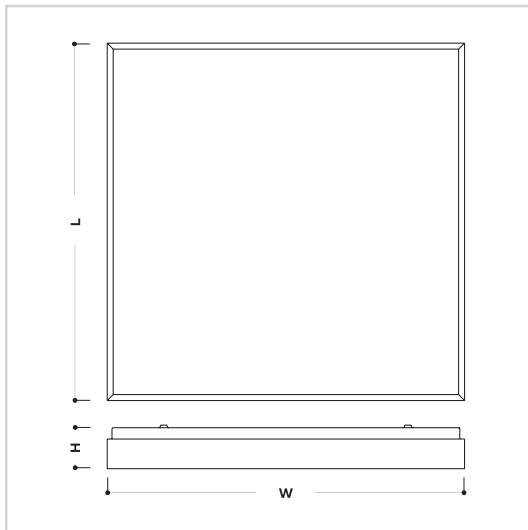

TRIX SF AA0911

DIMENSIONS:

- AA0911** 600x600xH73mm
- AA3239** 850x850xH73mm
- AA3241** 310x1120xH73mm
- AA3242** 310x1665xH73mm

CONFIGURATION REF. = A+B+C+D
example: AA0911 44E830-W-TD-EA1

A

REF.	Dimension L/W/H	Power W	Luminous flux Lm	Color temperature K	Efficiency Lm/W	CRI	LED module and driver
AA0911 50E830	L600xW600xH73mm	32 W	3758 Lm	3000 K	119 Lm/W	>80	PHILIPS
AA0911 50E840	L600xW600xH73mm	32 W	4000 Lm	4000 K	127 Lm/W	>80	PHILIPS
AA3239 110E830	L850xW850xH73mm	70.0 W	8443 Lm	3000 K	121 Lm/W	>80	PHILIPS
AA3239 110E840	L850xW850xH73mm	70.0 W	9013 Lm	4000 K	129 Lm/W	>80	PHILIPS
AA3241 37E830	L310xW1120xH73mm	32 W	3758 Lm	3000 K	119 Lm/W	>80	PHILIPS
AA3241 37E840	L310xW1120xH73mm	32 W	4000 Lm	4000 K	127 Lm/W	>80	PHILIPS
AA3242 70E830	L310xW1665xH73mm	46.0 W	5637 Lm	3000 K	123 Lm/W	>80	PHILIPS
AA3242 70E840	L310xW1665xH73mm	46.0 W	6000 Lm	4000 K	130 Lm/W	>80	PHILIPS

EMERGENCY

1h	.EA1
3h	.EA3

TRIX SF **AA3239**

DIMENSIONS: 850x850xH73mm

TRIX SF **AA3241** TRIX SF **AA3242**

DIMENSIONS: **AA3241** 310x1120xH73mm
AA3242 310x1665xH73mm