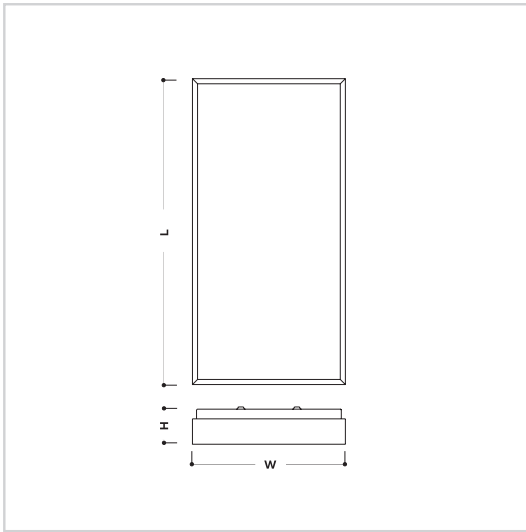

TRIX SF AA0911

DIMENSIONS:

- AA0911** 600x600xH73mm
- AA3239** 850x850xH73mm
- AA3241** 310x1120xH73mm
- AA3242** 310x1665xH73mm

CONFIGURATION REF. = A+B+C+D
example: AA0911 44E830-W-TD-EA1

A

REF.	Dimension L/W/H	Power W	Luminous flux Lm	Color temperature K	Efficiency Lm/W	CRI	LED module and driver
AA0911 50E830	L600xW600xH73mm	32 W	3758 Lm	3000 K	119 Lm/W	>80	PHILIPS
AA0911 50E840	L600xW600xH73mm	32 W	4000 Lm	4000 K	127 Lm/W	>80	PHILIPS
AA3239 110E830	L850xW850xH73mm	70.0 W	8443 Lm	3000 K	121 Lm/W	>80	PHILIPS
AA3239 110E840	L850xW850xH73mm	70.0 W	9013 Lm	4000 K	129 Lm/W	>80	PHILIPS
AA3241 37E830	L310xW1120xH73mm	32 W	3758 Lm	3000 K	119 Lm/W	>80	PHILIPS
AA3241 37E840	L310xW1120xH73mm	32 W	4000 Lm	4000 K	127 Lm/W	>80	PHILIPS
AA3242 70E830	L310xW1665xH73mm	46.0 W	5637 Lm	3000 K	123 Lm/W	>80	PHILIPS
AA3242 70E840	L310xW1665xH73mm	46.0 W	6000 Lm	4000 K	130 Lm/W	>80	PHILIPS

EMERGENCY

1h	.EA1
3h	.EA3

TRIX SF **AA3239**

DIMENSIONS: 850x850xH73mm

TRIX SF **AA3241** TRIX SF **AA3242**

DIMENSIONS: **AA3241** 310x1120xH73mm
AA3242 310x1665xH73mm