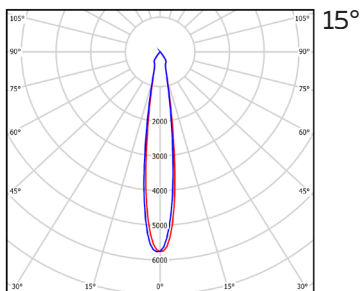

LORY L

DIMENSIONS:

LRJ017-E 118x225

CONFIGURATION REF. = A+B+C
example: LRJ017-C 8E930-W-TD

STANDART MODULES

A

REF.	Dimensions L/W	Power W	Luminous flux Lm	Color temperature K	Efficiency Lm/W	CRI	LED module and driver
LRJ017-E 8E930...	118x225mm	8 W	747 Lm	3000 K	93 Lm/W	>90	PHILIPS
LRJ017-E 8E840...	118x225mm	8 W	804 Lm	4000 K	101 Lm/W	>90	PHILIPS
LRJ017-E 11E930...	118x225mm	13 W	1174 Lm	3000 K	93 Lm/W	>90	PHILIPS
LRJ017-E 11E840...	118x225mm	13 W	1390 Lm	4000 K	110 Lm/W	>90	PHILIPS
LRJ017-E 20E930...	118x225mm	20 W	2009 Lm	3000 K	100 Lm/W	>90	PHILIPS
LRJ017-E 20E840...	118x225mm	20 W	2187 Lm	4000 K	109 Lm/W	>90	PHILIPS
LRJ017-E 30E930...	118x225mm	29 W	3000 Lm	3000 K	103 Lm/W	>90	PHILIPS
LRJ017-E 30E840...	118x225mm	29 W	3285 Lm	4000 K	113 Lm/W	>90	PHILIPS